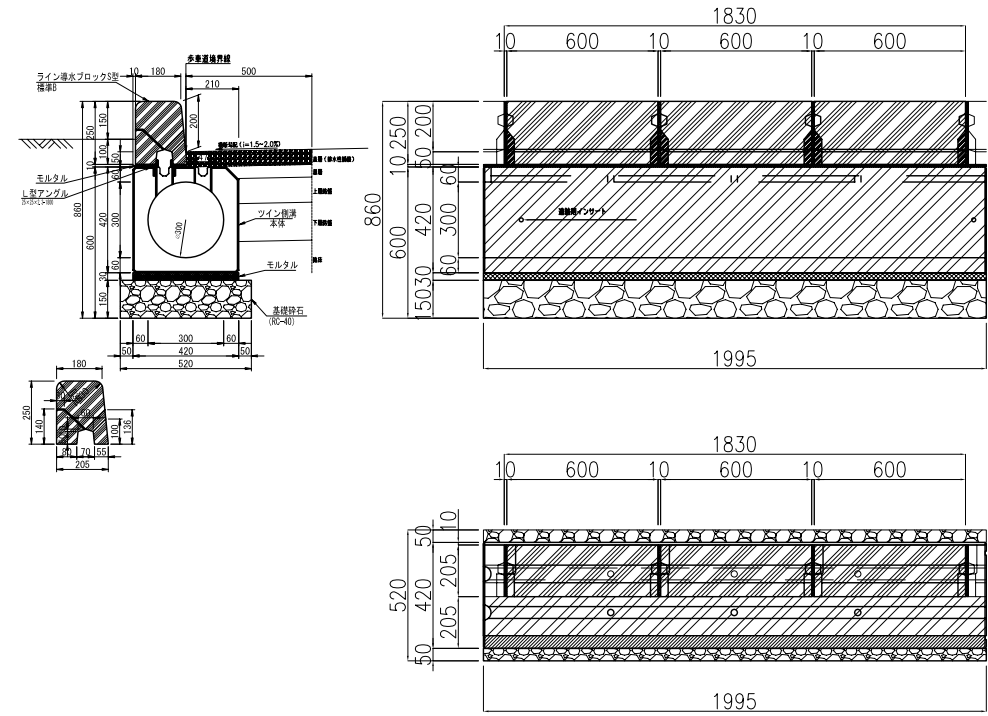

ツイン側溝 標準部構造図集

ツイン側溝 構造図
(標準 A)

ツイン側溝 構造図
(標準 B)

名称(title) ツイン側溝 標準部 構造図集	図面番号(Draw.No)
平成 21年 8月 1日	Scale 1/30
イトーヨーギョー (ITO YOGYO CO.LTD)	製図 検図 高岡 井上