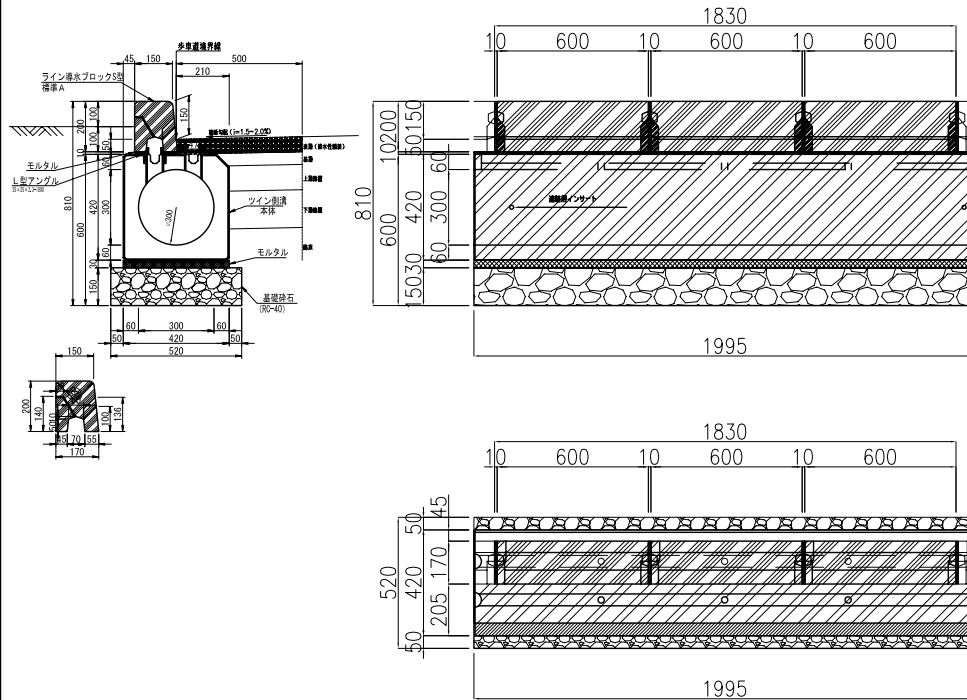

ツイン側溝 標準部構造図集

ツイン側溝 構造図
(標準 A)

ツイン側溝 構造図
(標準 B)

名称(title) ツイン側溝 標準部 構造図集	図面番号(Draw.No)
平成 21年 8月 1日	Scale 1/30
イトーヨーギョー (ITO YOGYO CO.LTD)	製図 検図 高岡 井上